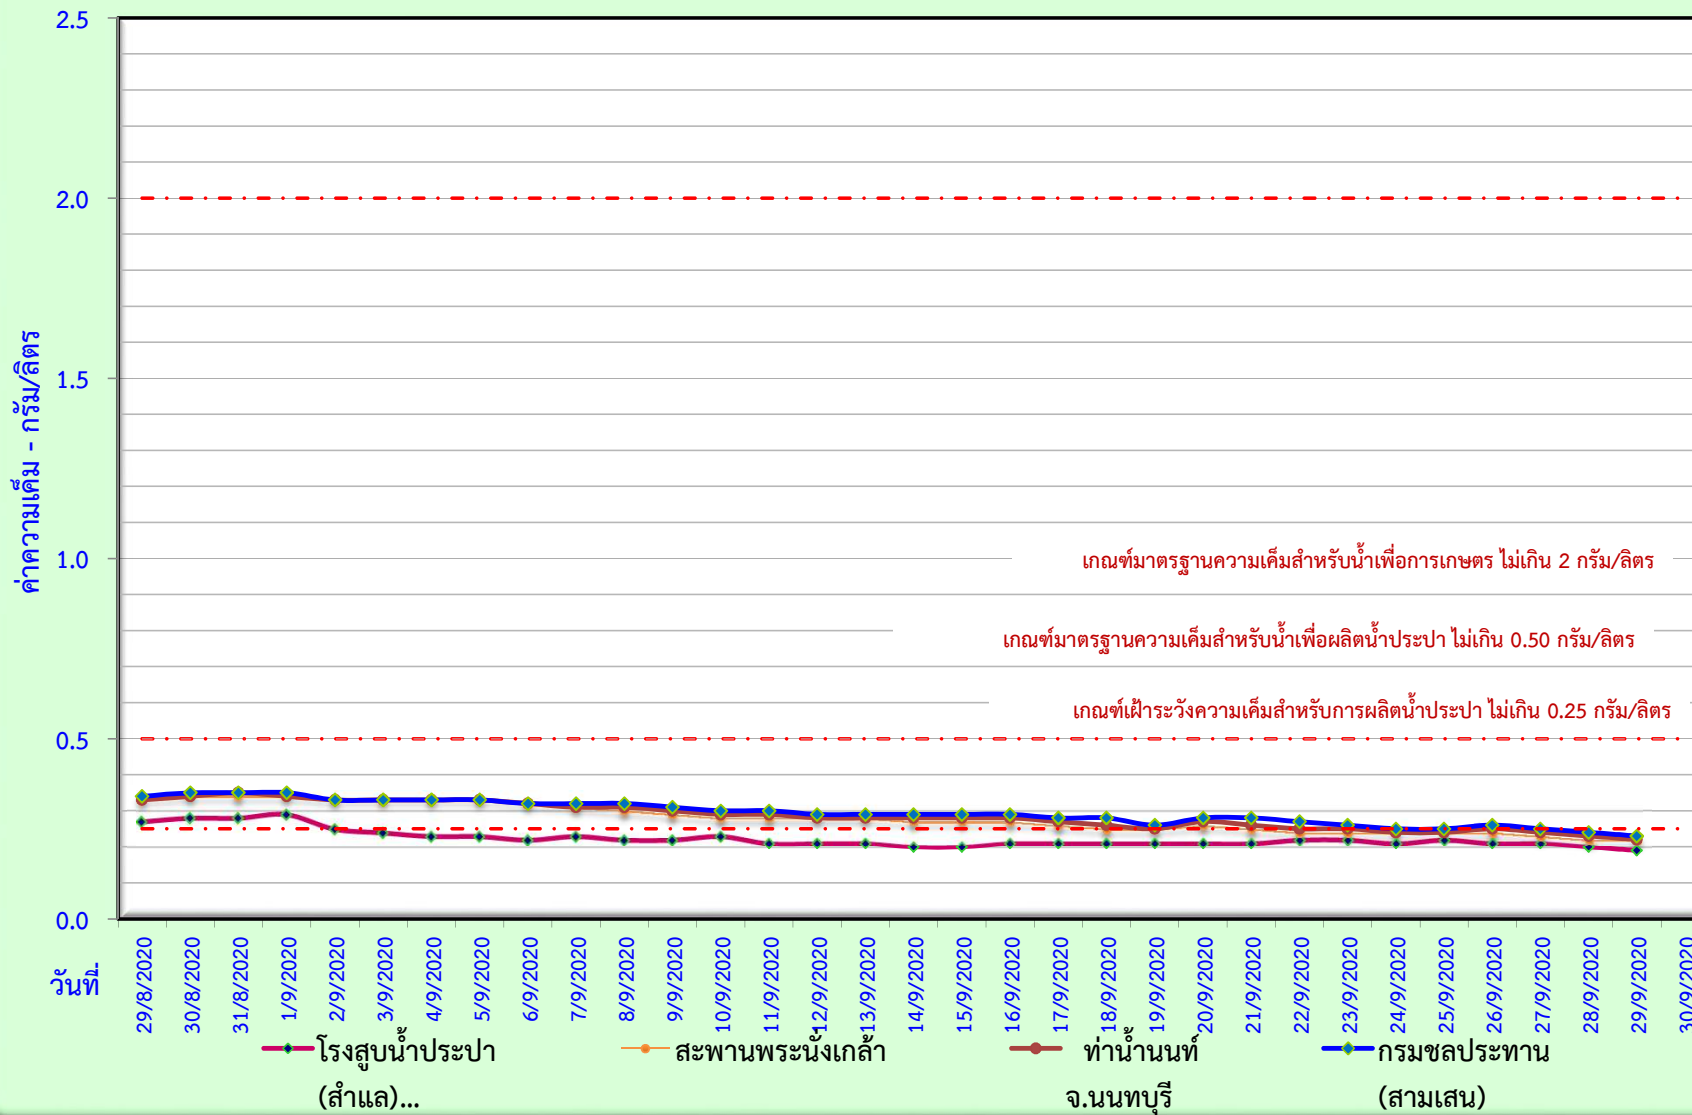

กราฟแสดงค่าความเค็ม แม่น้ำเจ้าพระยา กรมชลประทาน(สามเสน)-ทำนายนนทบุรี-สะพานพระนั่งเกล้า-โรงสูบน้ำประปา(ลำแด้)

กราฟความเค็มย้อนหลัง

ฝ่ายตะกอนและคุณภาพน้ำ กรมชลประทาน